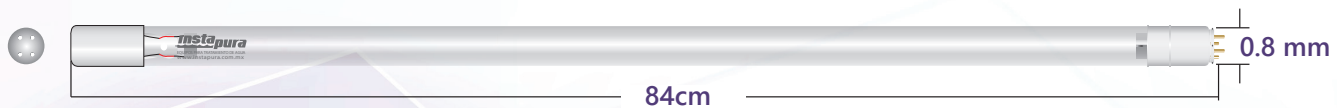

## MEDIDAS FOCOS GERMICIDAS UV

**CLAVE:** LGNUV-12W / **DESCRIPCIÓN:** FOCO GERMICIDA UV 12W / 4 PINES POR UN LADO PARA NUVO-001

**CLAVE:** LGNUV-16W / **DESCRIPCIÓN:** FOCO GERMICIDA UV 16W / 4 PINES POR UN LADO PARA NUVO-002

**CLAVE:** LGNUV-25W / **DESCRIPCIÓN:** FOCO GERMICIDA UV 25W / 4 PINES POR UN LADO PARA NUVO-006

**CLAVE:** LGNUV-30W / **DESCRIPCIÓN:** FOCO GERMICIDA UV 30W / 4 PINES POR UN LADO PARA NUVO-008

**CLAVE:** LGNUV-40W / **DESCRIPCIÓN:** FOCO GERMICIDA UV 40W / 4 PINES POR UN LADO PARA NUVO-010

**CLAVE:** LGNUV-55W / **DESCRIPCIÓN:** FOCO GERMICIDA UV 55W / 4 PINES POR UN LADO PARA NUVO-012