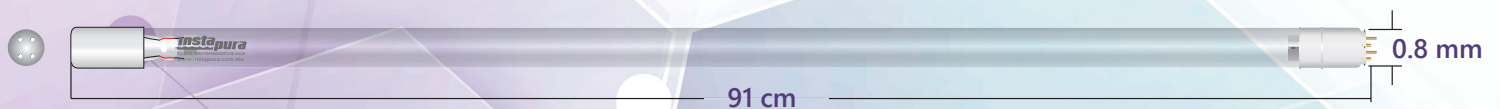

## MEDIDAS FOCOS GERMICIDAS UV

**CLAVE:** LGNUV-12W / **DESCRIPCIÓN:** FOCO GERMICIDA UV 12W / 4 PINES POR UN LADO PARA NUVO-001

**CLAVE:** LGNUV-16W / **DESCRIPCIÓN:** FOCO GERMICIDA UV 16W / 4 PINES POR UN LADO PARA NUVO-002

**CLAVE:** LGNUV-25W / **DESCRIPCIÓN:** FOCO GERMICIDA UV 25W / 4 PINES POR UN LADO PARA NUVO-006

**CLAVE:** LGNUV-30W / **DESCRIPCIÓN:** FOCO GERMICIDA UV 30W / 4 PINES POR UN LADO PARA NUVO-008

**CLAVE:** LGNUV-40W / **DESCRIPCIÓN:** FOCO GERMICIDA UV 40W / 4 PINES POR UN LADO PARA NUVO-010

**CLAVE:** LGNUV-55W / **DESCRIPCIÓN:** FOCO GERMICIDA UV 55W / 4 PINES POR UN LADO PARA NUVO-012

## MEDIDAS TUBOS DE CUARZO (CERRADO POR UN LADO)

NUVO-001

NUVO-002

NUVO-006

NUVO-008

NUVO-010

NUVO-012