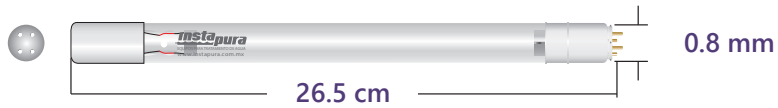

## MEDIDAS FOCOS GERMICIDAS UV

**CLAVE:** LGNUV-12W / **DESCRIPCIÓN:** FOCO GERMICIDA UV 12W / 4 PINES POR UN LADO PARA NUVO-001

**CLAVE:** LGNUV-16W / **DESCRIPCIÓN:** FOCO GERMICIDA UV 16W / 4 PINES POR UN LADO PARA NUVO-002

**CLAVE:** LGNUV-25W / **DESCRIPCIÓN:** FOCO GERMICIDA UV 25W / 4 PINES POR UN LADO PARA NUVO-006

**CLAVE:** LGNUV-30W / **DESCRIPCIÓN:** FOCO GERMICIDA UV 30W / 4 PINES POR UN LADO PARA NUVO-008

**CLAVE:** LGNUV-40W / **DESCRIPCIÓN:** FOCO GERMICIDA UV 40W / 4 PINES POR UN LADO PARA NUVO-010

**CLAVE:** LGNUV-55W / **DESCRIPCIÓN:** FOCO GERMICIDA UV 55W / 4 PINES POR UN LADO PARA NUVO-012